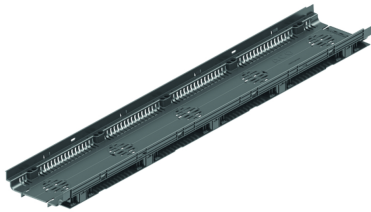

Baubreite 155 mm – PP GF

Produktinformationen zur Produktgruppe

ACO Produktvorteile

- Ideale Basis für hochwertige Edelstahlroste
- Hochfester Werkstoff glasfaserverstärkt (PP GF)
- Unempfindlich gegen äußere Einflüsse
- Regelkonform gemäß Flachdachrichtlinie
- Direkte Anschlussmöglichkeiten
- Made in Germany

- Alle Ausführungen sind begehbar und rollstuhlbefahrbar
- Mit integrierter Kiesleiste
- Nut- und Feder-Rinnenverbindung
- Rinnenkörper mit Stichkanalanschluss
- Rostzentrierung
- Stirnwände aus Stahl verzinkt und anthrazit pulverbeschichtet
- Ohne Abdeckrost

Technische Daten zum Artikel 320561

Bezeichnung	Abmessungen		Lagerware
	Länge [mm]	Breite [mm]	
Fixe Bauhöhe 50 mm, Baubreite 155 mm			
Rinnenelement	1000	155	Ja