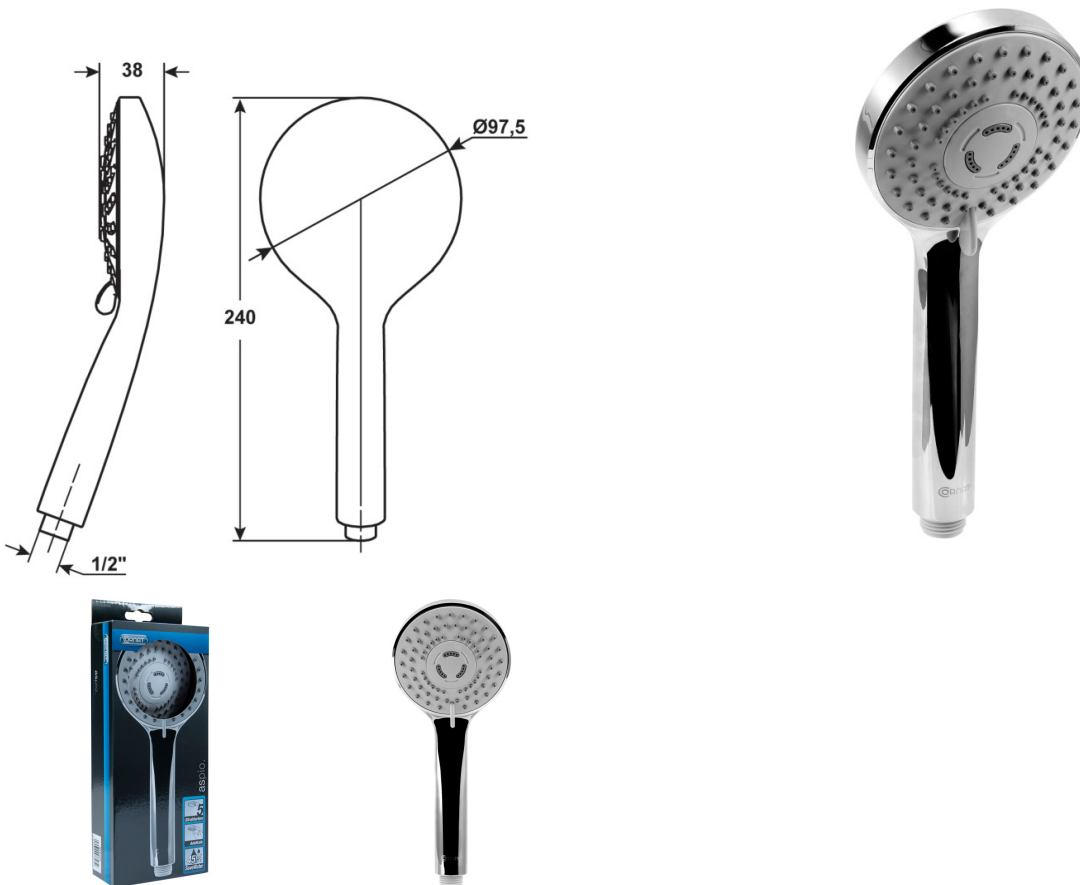

Handbrause ASPIO

5 Strahlarten: Normal-, Soft-, Massage-, Normal-/Softs-, Normal-/Massage-Strahl, Kopfdurchmesser: 97,5mm, Mit Antikalk-Funktion, 1/2" Anschlussgewinde, Für Durchlauferhitzer geeignet, Mit Wasserspareinsatz und separater Dichtung, Frabe: verchromt

Durchflussmenge Normalstrahl:
 Mit Wasserspareinsatz bei 3 bar: ca. 5,50 l/min
 Ohne Wasserspareinsatz bei 3 bar: ca. 10,10 l/min

Sprachen auf Verpackung
Verpackungstyp

D,GB,F,NL,I,E,P,CZ,SK,SLO,PL,FIN
 Verpackt im Karton mit Eurolochung